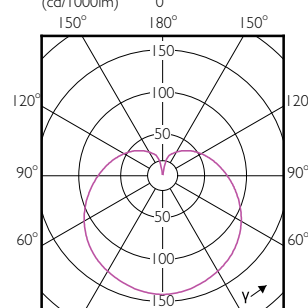

Order Code	Full Product Name	Maksymalna temperatura obudowy (Nom)
50757500	Corepro Candle ND 4-25W E14 827 B35 CL	75 °C
45479400	Corepro candle ND 5.5-40W E14 827 B35 CL	85 °C
54340500	Corepro candle ND 5.5-40W E14 840 B35 CL	85 °C
50759900	Corepro Lustre ND 4-25W E14 827 P45 CL	75 °C
45483100	Corepro lustre ND 5.5-40W E14 827 P45 CL	85 °C
54344300	Corepro lustre ND 5.5-40W E14 840 P45 CL	85 °C
50767400	Corepro Lustre ND 4-25W E27 827 P45 CL	75 °C
50763600	Corepro Lustre ND 5.5-40W E27 827 P45 CL	85 °C
78701300	CorePro LEDcandle ND 4-25W E14 827 B35 FR	75 °C
54348100	CorePro LEDcandle ND 3.5-25W E14 840 B35 FR	75 °C
54356600	CorePro LEDcandle ND 5.5-40W E14 840 B35 FR	85 °C
78703700	CorePro lustre ND 4-25W E14 827 P45 FR	75 °C
47489100	CorePro lustre ND 5.5-40W E14 827 P45 FR	85 °C
54352800	CorePro lustre ND 3.5-25W E14 840 P45 FR	75 °C
54360300	CorePro lustre ND 5.5-40W E14 840 P45 FR	85 °C
78705100	CorePro lustre ND 4-25W E27 827 P45 FR	75 °C
50765000	Corepro Lustre ND 5.5-40W E27 827 P45 FR	85 °C
70299400	CorePro LEDcandle ND 7-60W E14 827 B38 FR	90 °C
70305200	CorePro LEDcandle ND 7-60W E14 840 B38 FR	90 °C
74685100	CorePro LEDcandle ND 7-60W E14 865 B38 FR	90 °C
70301400	CorePro lustre ND 7-60W E14 827 P48 FR	90 °C
70307600	CorePro lustre ND 7-60W E14 840 P48 FR	90 °C
70303800	CorePro lustre ND 7-60W E27 827 P48 FR	90 °C
70309000	CorePro lustre ND 7-60W E27 840 P48 FR	90 °C
74681300	CorePro LEDcandle ND 5.5-40W E14 865 B35 FR	85 °C
74683700	CorePro lustre ND 5.5-40W E14 865 P45 FR	85 °C
74687500	CorePro lustre ND 7-60W E14 865 P48 FR	90 °C