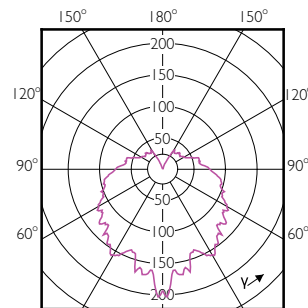

Order Code	Full Product Name	Maksymalna temperatura obudowy (Nom)
50757500	Corepro Candle ND 4-25W E14 827 B35 CL	75 °C
45479400	Corepro candle ND 5.5-40W E14 827 B35 CL	85 °C
54340500	Corepro candle ND 5.5-40W E14 840 B35 CL	85 °C
50759900	Corepro Lustre ND 4-25W E14 827 P45 CL	75 °C
45483100	Corepro lustre ND 5.5-40W E14 827 P45 CL	85 °C
54344300	Corepro lustre ND 5.5-40W E14 840 P45 CL	85 °C
50767400	Corepro Lustre ND 4-25W E27 827 P45 CL	75 °C
50763600	Corepro Lustre ND 5.5-40W E27 827 P45 CL	85 °C
78701300	CorePro LEDcandle ND 4-25W E14 827 B35 FR	75 °C
54348100	CorePro LEDcandle ND 3.5-25W E14 840 B35 FR	75 °C
54356600	CorePro LEDcandle ND 5.5-40W E14 840 B35 FR	85 °C
78703700	CorePro lustre ND 4-25W E14 827 P45 FR	75 °C
47489100	CorePro lustre ND 5.5-40W E14 827 P45 FR	85 °C
54352800	CorePro lustre ND 3.5-25W E14 840 P45 FR	75 °C
54360300	CorePro lustre ND 5.5-40W E14 840 P45 FR	85 °C
78705100	CorePro lustre ND 4-25W E27 827 P45 FR	75 °C
50765000	Corepro Lustre ND 5.5-40W E27 827 P45 FR	85 °C
70299400	CorePro LEDcandle ND 7-60W E14 827 B38 FR	90 °C
70305200	CorePro LEDcandle ND 7-60W E14 840 B38 FR	90 °C
74685100	CorePro LEDcandle ND 7-60W E14 865 B38 FR	90 °C
70301400	CorePro lustre ND 7-60W E14 827 P48 FR	90 °C
70307600	CorePro lustre ND 7-60W E14 840 P48 FR	90 °C
70303800	CorePro lustre ND 7-60W E27 827 P48 FR	90 °C
70309000	CorePro lustre ND 7-60W E27 840 P48 FR	90 °C
74681300	CorePro LEDcandle ND 5.5-40W E14 865 B35 FR	85 °C
74683700	CorePro lustre ND 5.5-40W E14 865 P45 FR	85 °C
74687500	CorePro lustre ND 7-60W E14 865 P48 FR	90 °C