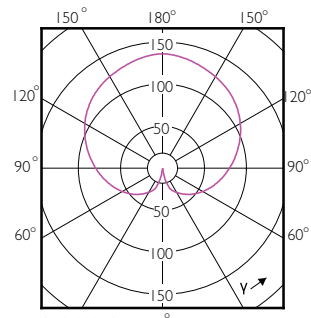

CorePro LEDcandle