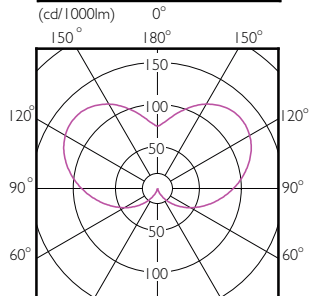

CorePro LEDcandle