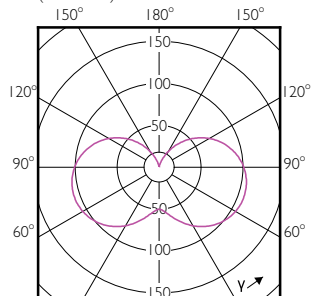

CorePro LEDcandle