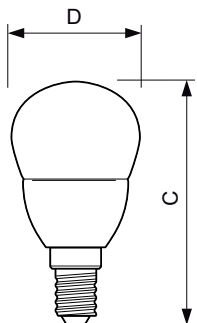

Rysunki techniczne

Product	D	C
CorePro lustre ND 4-25W E14 827 P45 FR	45 mm	88 mm
CorePro lustre ND 3.5-25W E14 840 P45 FR	45 mm	88 mm
Corepro lustre ND 5.5-40W E14 827 P45 CL	45 mm	88 mm
Corepro lustre ND 5.5-40W E14 840 P45 CL	45 mm	88 mm
CorePro lustre ND 5.5-40W E14 827 P45 FR	45 mm	88 mm
CorePro lustre ND 5.5-40W E14 840 P45 FR	45 mm	88 mm
Corepro Lustre ND 4-25W E14 827 P45 CL	45 mm	88 mm

Sterowanie i Ściemnianie

Funkcja ściemniania brak

Eksploatacja i połączenie elektryczne

Częstotliwość wejściowa 50 do 60 Hz
Napięcie (Nom) 220-240 V
Czas uruchomienia (Nom) 0,5 s

Informacje ogólne

Trwałość nominalna (Nom) 15000 h
Cykl załączania 50000X

Dane techniczne oświetlenia

Wskaźnik oddawania barw (Nom) 80
Współczynnik zachowania strumienia świetlnego na zakończenie nominalnego okresu eksploatacji (Nom) 70 %

Zatwierdzenie i Aplikacja

Order Code	Full Product Name	Zużycie energii elektrycznej w kWh/1000 h	Etykieta Efektywności Energetycznej (EEL)
50757500	Corepro Candle ND 4-25W E14 827 B35 CL	4 kWh	A+
45479400	Corepro candle ND 5.5-40W E14 827 B35 CL	6 kWh	A+
54340500	Corepro candle ND 5.5-40W E14 840 B35 CL	6 kWh	A+
50759900	Corepro Lustre ND 4-25W E14 827 P45 CL	4 kWh	A+
45483100	Corepro lustre ND 5.5-40W E14 827 P45 CL	6 kWh	A+
54344300	Corepro lustre ND 5.5-40W E14 840 P45 CL	6 kWh	A+
50767400	Corepro Lustre ND 4-25W E27 827 P45 CL	4 kWh	A+
50763600	Corepro Lustre ND 5.5-40W E27 827 P45 CL	6 kWh	A+
78701300	CorePro LEDcandle ND 4-25W E14 827 B35 FR	4 kWh	A+
54348100	CorePro LEDcandle ND 3.5-25W E14 840 B35 FR	4 kWh	A+
54356600	CorePro LEDcandle ND 5.5-40W E14 840 B35 FR	6 kWh	A+
78703700	CorePro lustre ND 4-25W E14 827 P45 FR	4 kWh	A+
47489100	CorePro lustre ND 5.5-40W E14 827 P45 FR	6 kWh	A+
54352800	CorePro lustre ND 3.5-25W E14 840 P45 FR	4 kWh	A+
54360300	CorePro lustre ND 5.5-40W E14 840 P45 FR	6 kWh	A+
78705100	CorePro lustre ND 4-25W E27 827 P45 FR	4 kWh	A+
50765000	Corepro Lustre ND 5.5-40W E27 827 P45 FR	6 kWh	A+
70299400	CorePro LEDcandle ND 7-60W E14 827 B38 FR	7 kWh	A++
70305200	CorePro LEDcandle ND 7-60W E14 840 B38 FR	7 kWh	A++
74685100	CorePro LEDcandle ND 7-60W E14 865 B38 FR	7 kWh	A++
70301400	CorePro lustre ND 7-60W E14 827 P48 FR	7 kWh	A++
70307600	CorePro lustre ND 7-60W E14 840 P48 FR	7 kWh	A++
70303800	CorePro lustre ND 7-60W E27 827 P48 FR	7 kWh	A++
70309000	CorePro lustre ND 7-60W E27 840 P48 FR	7 kWh	A++
74681300	CorePro LEDcandle ND 5.5-40W E14 865 B35 FR	6 kWh	A+
74683700	CorePro lustre ND 5.5-40W E14 865 P45 FR	6 kWh	A+
74687500	CorePro lustre ND 7-60W E14 865 P48 FR	7 kWh	A++

Eksploatacja i połączenie elektryczne