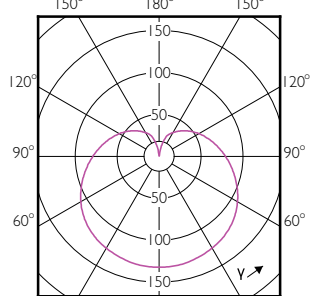

CorePro LEDcandle