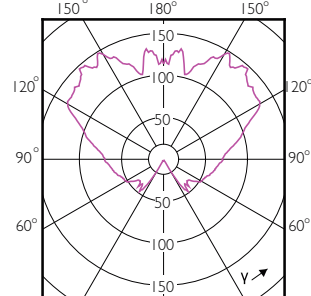

CorePro LEDcandle