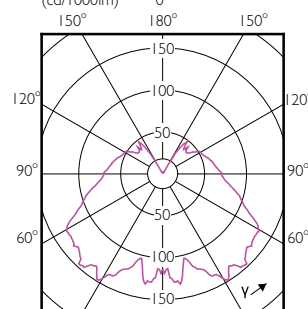

Order Code	Full Product Name	Maksymalna temperatura obudowy (Nom)
50757500	Corepro Candle ND 4-25W E14 827 B35 CL	75 °C
45479400	Corepro candle ND 5.5-40W E14 827 B35 CL	85 °C
54340500	Corepro candle ND 5.5-40W E14 840 B35 CL	85 °C
50759900	Corepro Lustre ND 4-25W E14 827 P45 CL	75 °C
45483100	Corepro lustre ND 5.5-40W E14 827 P45 CL	85 °C
54344300	Corepro lustre ND 5.5-40W E14 840 P45 CL	85 °C
50767400	Corepro Lustre ND 4-25W E27 827 P45 CL	75 °C
50763600	Corepro Lustre ND 5.5-40W E27 827 P45 CL	85 °C
78701300	CorePro LEDcandle ND 4-25W E14 827 B35 FR	75 °C
54348100	CorePro LEDcandle ND 3.5-25W E14 840 B35 FR	75 °C
54356600	CorePro LEDcandle ND 5.5-40W E14 840 B35 FR	85 °C
78703700	CorePro lustre ND 4-25W E14 827 P45 FR	75 °C
47489100	CorePro lustre ND 5.5-40W E14 827 P45 FR	85 °C
54352800	CorePro lustre ND 3.5-25W E14 840 P45 FR	75 °C
54360300	CorePro lustre ND 5.5-40W E14 840 P45 FR	85 °C
78705100	CorePro lustre ND 4-25W E27 827 P45 FR	75 °C
50765000	Corepro Lustre ND 5.5-40W E27 827 P45 FR	85 °C
70299400	CorePro LEDcandle ND 7-60W E14 827 B38 FR	90 °C
70305200	CorePro LEDcandle ND 7-60W E14 840 B38 FR	90 °C
74685100	CorePro LEDcandle ND 7-60W E14 865 B38 FR	90 °C
70301400	CorePro lustre ND 7-60W E14 827 P48 FR	90 °C
70307600	CorePro lustre ND 7-60W E14 840 P48 FR	90 °C
70303800	CorePro lustre ND 7-60W E27 827 P48 FR	90 °C
70309000	CorePro lustre ND 7-60W E27 840 P48 FR	90 °C
74681300	CorePro LEDcandle ND 5.5-40W E14 865 B35 FR	85 °C
74683700	CorePro lustre ND 5.5-40W E14 865 P45 FR	85 °C
74687500	CorePro lustre ND 7-60W E14 865 P48 FR	90 °C