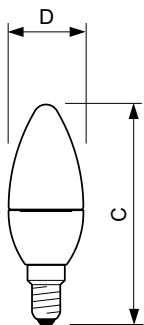

### Rysunki techniczne

Product	D	C
Corepro Candle ND 4-25W E14 827 B35 CL	35 mm	106 mm
Corepro candle ND 5.5-40W E14 827 B35 CL	35 mm	106 mm
CorePro LEDcandle ND 4-25W E14 827 B35 FR	35 mm	106 mm
CorePro LEDcandle ND 3.5-25W E14 840 B35 FR	35 mm	106 mm
CorePro LEDcandle ND 5.5-40W E14 840 B35 FR	35 mm	106 mm
Corepro candle ND 5.5-40W E14 840 B35 CL	35 mm	106 mm
CorePro LEDcandle ND 5.5-40W E14 865 B35 FR	35 mm	106 mm