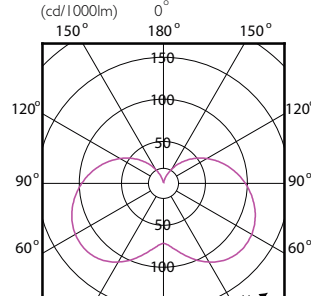

CorePro LEDcandle