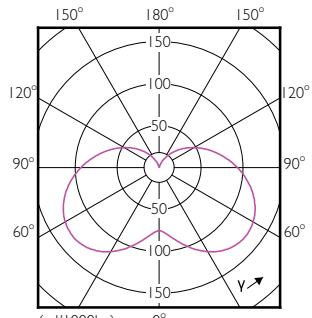

CorePro LEDcandle