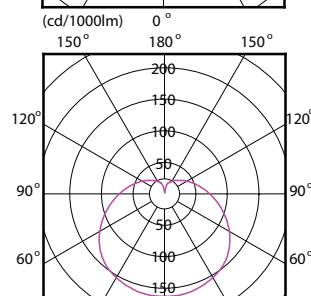

CorePro LEDcandle