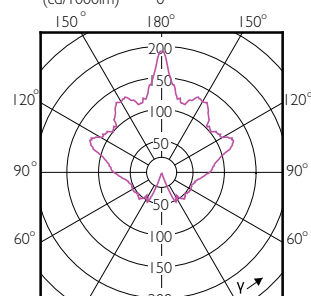

CorePro LEDcandle