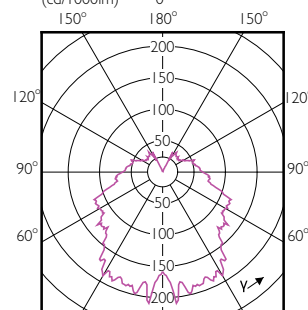

Order Code	Full Product Name	Maksymalna temperatura obudowy (Nom)
50757500	Corepro Candle ND 4-25W E14 827 B35 CL	75 °C
45479400	Corepro candle ND 5.5-40W E14 827 B35 CL	85 °C
54340500	Corepro candle ND 5.5-40W E14 840 B35 CL	85 °C
50759900	Corepro Lustre ND 4-25W E14 827 P45 CL	75 °C
45483100	Corepro lustre ND 5.5-40W E14 827 P45 CL	85 °C
54344300	Corepro lustre ND 5.5-40W E14 840 P45 CL	85 °C
50767400	Corepro Lustre ND 4-25W E27 827 P45 CL	75 °C
50763600	Corepro Lustre ND 5.5-40W E27 827 P45 CL	85 °C
78701300	CorePro LEDcandle ND 4-25W E14 827 B35 FR	75 °C
54348100	CorePro LEDcandle ND 3.5-25W E14 840 B35 FR	75 °C
54356600	CorePro LEDcandle ND 5.5-40W E14 840 B35 FR	85 °C
78703700	CorePro lustre ND 4-25W E14 827 P45 FR	75 °C
47489100	CorePro lustre ND 5.5-40W E14 827 P45 FR	85 °C
54352800	CorePro lustre ND 3.5-25W E14 840 P45 FR	75 °C
54360300	CorePro lustre ND 5.5-40W E14 840 P45 FR	85 °C
78705100	CorePro lustre ND 4-25W E27 827 P45 FR	75 °C
50765000	Corepro Lustre ND 5.5-40W E27 827 P45 FR	85 °C
70299400	CorePro LEDcandle ND 7-60W E14 827 B38 FR	90 °C
70305200	CorePro LEDcandle ND 7-60W E14 840 B38 FR	90 °C
74685100	CorePro LEDcandle ND 7-60W E14 865 B38 FR	90 °C
70301400	CorePro lustre ND 7-60W E14 827 P48 FR	90 °C
70307600	CorePro lustre ND 7-60W E14 840 P48 FR	90 °C
70303800	CorePro lustre ND 7-60W E27 827 P48 FR	90 °C
70309000	CorePro lustre ND 7-60W E27 840 P48 FR	90 °C
74681300	CorePro LEDcandle ND 5.5-40W E14 865 B35 FR	85 °C
74683700	CorePro lustre ND 5.5-40W E14 865 P45 FR	85 °C
74687500	CorePro lustre ND 7-60W E14 865 P48 FR	90 °C