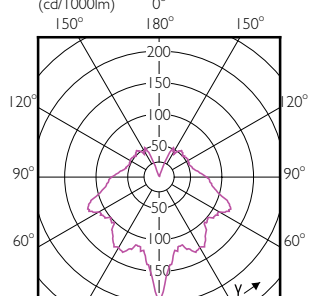

CorePro LEDcandle