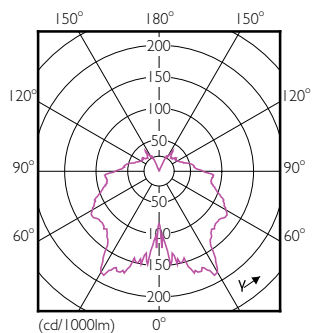

Order Code	Full Product Name	Maksymalna temperatura obudowy (Nom)
50757500	Corepro Candle ND 4-25W E14 827 B35 CL	75 °C
45479400	Corepro candle ND 5.5-40W E14 827 B35 CL	85 °C
54340500	Corepro candle ND 5.5-40W E14 840 B35 CL	85 °C
50759900	Corepro Lustre ND 4-25W E14 827 P45 CL	75 °C
45483100	Corepro lustre ND 5.5-40W E14 827 P45 CL	85 °C
54344300	Corepro lustre ND 5.5-40W E14 840 P45 CL	85 °C
50767400	Corepro Lustre ND 4-25W E27 827 P45 CL	75 °C
50763600	Corepro Lustre ND 5.5-40W E27 827 P45 CL	85 °C
78701300	CorePro LEDcandle ND 4-25W E14 827 B35 FR	75 °C
54348100	CorePro LEDcandle ND 3.5-25W E14 840 B35 FR	75 °C
54356600	CorePro LEDcandle ND 5.5-40W E14 840 B35 FR	85 °C
78703700	CorePro lustre ND 4-25W E14 827 P45 FR	75 °C
47489100	CorePro lustre ND 5.5-40W E14 827 P45 FR	85 °C
54352800	CorePro lustre ND 3.5-25W E14 840 P45 FR	75 °C
54360300	CorePro lustre ND 5.5-40W E14 840 P45 FR	85 °C
78705100	CorePro lustre ND 4-25W E27 827 P45 FR	75 °C
50765000	Corepro Lustre ND 5.5-40W E27 827 P45 FR	85 °C
70299400	CorePro LEDcandle ND 7-60W E14 827 B38 FR	90 °C
70305200	CorePro LEDcandle ND 7-60W E14 840 B38 FR	90 °C
74685100	CorePro LEDcandle ND 7-60W E14 865 B38 FR	90 °C
70301400	CorePro lustre ND 7-60W E14 827 P48 FR	90 °C
70307600	CorePro lustre ND 7-60W E14 840 P48 FR	90 °C
70303800	CorePro lustre ND 7-60W E27 827 P48 FR	90 °C
70309000	CorePro lustre ND 7-60W E27 840 P48 FR	90 °C
74681300	CorePro LEDcandle ND 5.5-40W E14 865 B35 FR	85 °C
74683700	CorePro lustre ND 5.5-40W E14 865 P45 FR	85 °C
74687500	CorePro lustre ND 7-60W E14 865 P48 FR	90 °C