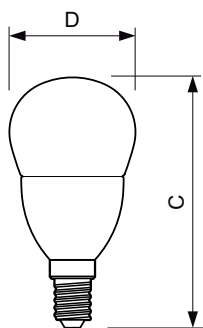

### Rysunki techniczne

Product	D	C
Corepro Candle ND 4-25W E14 827 B35 CL	35 mm	106 mm
Corepro candle ND 5.5-40W E14 827 B35 CL	35 mm	106 mm
CorePro LEDcandle ND 4-25W E14 827 B35 FR	35 mm	106 mm
CorePro LEDcandle ND 3.5-25W E14 840 B35 FR	35 mm	106 mm
CorePro LEDcandle ND 5.5-40W E14 840 B35 FR	35 mm	106 mm
Corepro candle ND 5.5-40W E14 840 B35 CL	35 mm	106 mm
CorePro LEDcandle ND 5.5-40W E14 865 B35 FR	35 mm	106 mm