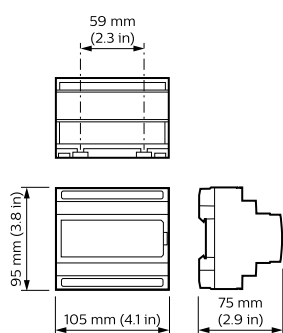

Dynalite System Integration

Informacje ogólne

Znak CE	CE
Uwagi	Aby uzyskać więcej informacji, pobierz kartę produktu
Zgodność z normą UE RoHS	Tak

Warunki dotyczące zastosowań

Zakres temperatury otoczenia	0 do +50°C

Dane produktu

Pełny kod produktu	871016350790300

Nazwa produktu na zamówieniu	DDNI-LON
EAN/UPC - Produkt	8710163507903
Kod zamówienia	50790300
Numerator SAP – Liczba sztuk w opakowaniu	1
Numerator SAP – Liczba paczek w opakowaniu zewnętrznym	1
Materiał Nr (12NC)	913703081409
Waga netto (szt.)	0,170 kg

Rysunki techniczne

Dynalite System Integration