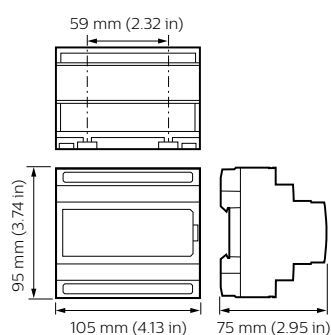

Dynalite System Integration