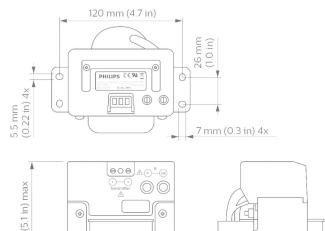

Kompletny sterownik do zabudowy w szafie rozdzielczej, umożliwiający zdalne sterowanie i monitoring oświetlenia, dla różnorodnych zastosowań oświetlenia zewnętrznego.

Dane produktu

| Dane produktu | |
|---------------------------------------|---------------------------------------|
| Pełny kod produktu | 871869672391300 |
| Nazwa produktu na zamówieniu | LCU7725/00 Coded Mains Transformer LN |
| EAN/UPC - Produkt | 8718696723913 |
| Kod zamówienia | 72391300 |
| Numerator - Liczba sztuk w opakowaniu | 1 |

| | |
|--|--------------|
| Numerator SAP - Liczba paczek w opakowaniu zewnętrznym | 4 |
| Materiał Nr (12NC) | 913713611980 |
| Waga netto (szt.) | 3,100 kg |

Systemy sterujące szaf

Rysunki techniczne

LCU725/00 Coded Mains Transformer LN