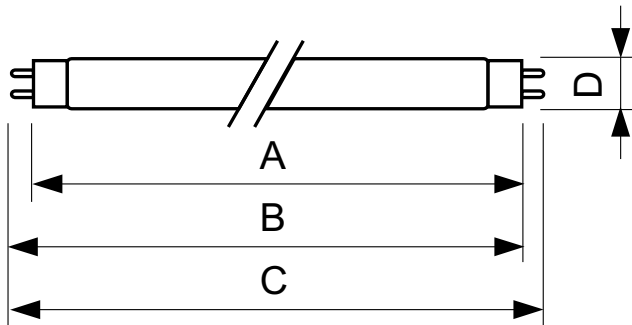

Dane produktu

Informacje ogólne		Napięcie (Nom)	
Trzonek	G13 [Medium Bi-Pin Fluorescent]		111 V
Trwałość do przygaśnięcia do 10% (Nom)	12000 h	Temperatura	
Trwałość do przygaśnięcia do 50% (Nom)	15000 h	Projektowana temperatura (Nom)	25 °C
Dane techniczne oświetlenia		Sterowanie i Ściemnianie	
Kod barwy	160	Ściemnialna	tak
Strumień świetlny (Nom)	2250 lm	Zatwierdzenie i Aplikacja	
Strumień świetlny (znamionowy) (Nom)	2250 lm	Etykieta Efektywności Energetycznej (EEL)	B
Oznaczenie koloru	żółta	Zawartość rtęci (Hg) (Nom)	13,0 mg
LLMF 2000 h (znamionowo)	80 %	Zużycie energii elektrycznej w kWh/1000 h	70 kWh
Eksploatacja i połączenie elektryczne		Dane produktu	
Power (Rated) (Nom)	58,5 W	Pełny kod produktu	871150095447340
Prąd lampy (Nom)	0,670 A		

TL-D Colored

Nazwa produktu na zamówieniu	TL-D Colored 58W Yellow 1SL/25
EAN/UPC - Produkt	8711500954473
Kod zamówienia	95447340
Numerator SAP – Liczba sztuk w opakowaniu	1
Numerator SAP – Liczba paczek w opakowaniu zewnętrznym	25

Materiał SAP	928049001605
Waga netto (szt.) SAP	167,000 g

Rysunki techniczne

TL-D 58W/160 Yellow

Product	D (max)	A (max)	B (max)	B (min)	C (max)
TL-D Colored 58W Yellow 1SL/25	28,0 mm	1500,0 mm	1507,1 mm	1504,7 mm	1514,2 mm