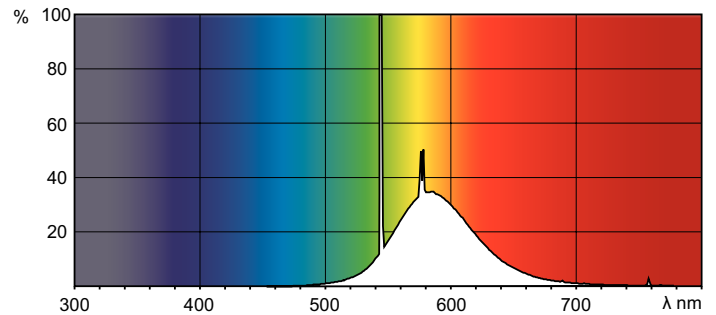

Dane produktu

Informacje ogólne		Napięcie (Nom)	
Trzonek	G13 [Medium Bi-Pin Fluorescent]		111 V
Trwałość do przygaśnięcia do 10% (Nom)	12000 h	Temperatura	
Trwałość do przygaśnięcia do 50% (Nom)	15000 h	Projektowana temperatura (Nom)	25 °C
Dane techniczne oświetlenia		Sterowanie i Ściemnianie	
Kod barwy	160	Ściemnialna	tak
Strumień świetlny (Nom)	2250 lm	Zatwierdzenie i Aplikacja	
Strumień świetlny (znamionowy) (Nom)	2250 lm	Etykieta Efektywności Energetycznej (EEL)	B
Oznaczenie koloru	żółta	Zawartość rtęci (Hg) (Nom)	13,0 mg
LLMF 2000 h (znamionowo)	80 %	Zużycie energii elektrycznej w kWh/1000 h	70 kWh
Eksploatacja i połączenie elektryczne		Dane produktu	
Power (Rated) (Nom)	58,5 W	Pełny kod produktu	871150095447340
Prąd lampy (Nom)	0,670 A		

Materiał SAP	928049001605
Waga netto (szt.) SAP	167,000 g

Rysunki techniczne

TL-D 58W/160 Yellow

Product	D (max)	A (max)	B (max)	B (min)	C (max)
TL-D Colored 58W Yellow 1SL/25	28,0 mm	1500,0 mm	1507,1 mm	1504,7 mm	1514,2 mm

Dane fotometryczne

LDPB_TL-DCOL_160-Spectral power distribution B/W

Barwa Światła TL-D /160