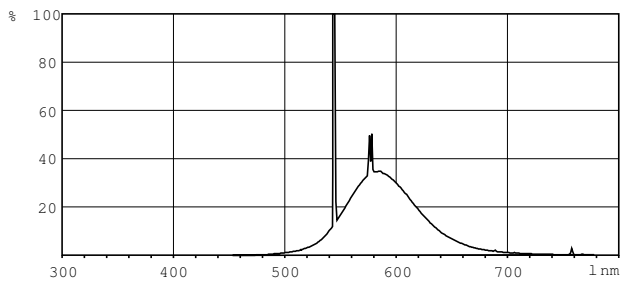

Dane produktu

Informacje ogólne		Napięcie (Nom)	
Trzonek	G13 [Medium Bi-Pin Fluorescent]		111 V
Trwałość do przygaśnięcia do 10% (Nom)	12000 h	Temperatura	
Trwałość do przygaśnięcia do 50% (Nom)	15000 h	Projektowana temperatura (Nom)	25 °C
Dane techniczne oświetlenia		Sterowanie i Ściemnianie	
Kod barwy	160	Ściemnialna	tak
Strumień świetlny (Nom)	2250 lm	Zatwierdzenie i Aplikacja	
Strumień świetlny (znamionowy) (Nom)	2250 lm	Etykieta Efektywności Energetycznej (EEL)	B
Oznaczenie koloru	żółta	Zawartość rtęci (Hg) (Nom)	13,0 mg
LLMF 2000 h (znamionowo)	80 %	Zużycie energii elektrycznej w kWh/1000 h	70 kWh
Eksploatacja i połączenie elektryczne		Dane produktu	
Power (Rated) (Nom)	58,5 W	Pełny kod produktu	871150095447340
Prąd lampy (Nom)	0,670 A		

Materiał SAP	928049001605
Waga netto (szt.) SAP	167,000 g

Rysunki techniczne

TL-D 58W/160 Yellow

Product	D (max)	A (max)	B (max)	B (min)	C (max)
TL-D Colored 58W Yellow 1SL/25	28,0 mm	1500,0 mm	1507,1 mm	1504,7 mm	1514,2 mm

Dane fotometryczne

LDPB_TL-DCOL_160-Spectral power distribution B/W

Barwa Światła TL-D /160