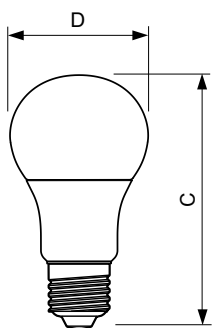

Dane produktu

Informacje ogólne	
Trzonek	E27 [E27]
Zgodność z normą UE RoHS	Tak
Trwałość nominalna (Nom)	25000 h
Cykl załączania	50000X
Dane techniczne	8.5-60W
Dane techniczne oświetlenia	
Kod barwy	822-827 [regulowana temperatura barwowa (ciepło-biała)]
Strumień świetlny (Nom)	806 lm
Oznaczenie koloru	ciepłobiała (WW)
Skorelowana temperatura barwowa (Nom)	- K
Skuteczność świetlna (znamionowa) (Nom)	94 lm/W
Jednorodność barw	<6
Wskaźnik oddawania barw (Nom)	80
Współczynnik zachowania strumienia świetlnego na zakończenie nominalnego okresu eksploatacji (Nom)	70 %

Rysunki techniczne

LED DT 9-60W E27 A60 CL

Product	D	C
MASTER LEDbulb DT 8.5-60W E27 A60 CL	60 mm	110 mm

Dane fotometryczne