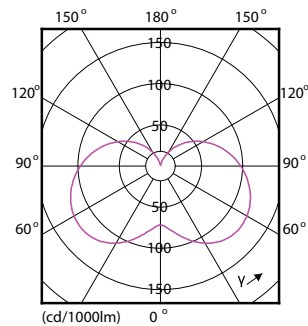

Dane produktu

| Informacje ogólne | |
|--|------------------|
| Trzonek | E14 [E14] |
| Zgodność z normą UE RoHS | Tak |
| Trwałość nominalna (Nom) | 15000 h |
| Cykl załączania | 50000X |
| Dane techniczne | 7-60W |
| Dane techniczne oświetlenia | |
| Kod barwy | 827 [Tb 2700K] |
| Strumień świetlny (Nom) | 806 lm |
| Oznaczenie koloru | ciepłobiała (WW) |
| Skorelowana temperatura barwowa (Nom) | 2700 K |
| Skuteczność świetlna (znamionowa) (Nom) | 115,00 lm/W |
| Jednorodność barw | <6 |
| Wskaźnik oddawania barw (Nom) | 80 |
| Współczynnik zachowania strumienia świetlnego na zakończenie nominalnego okresu eksploatacji (Nom) | 70 % |

Rysunki techniczne

| Product | D | C |
|---|-------|--------|
| CorePro LEDcandle ND 7-60W E14 827 B38 FR | 38 mm | 114 mm |

Candle 230V 8-60W 806lm 2700K E14 ND FR

Dane fotometryczne

LEDbulb 60W E14 827 FR B38