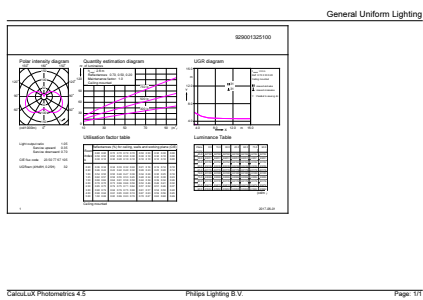

Rysunki techniczne

| Product | D | C |
|---|-------|--------|
| CorePro LEDcandle ND 7-60W E14 827 B38 FR | 38 mm | 114 mm |

Candle 230V 8-60W 806lm 2700K E14 ND FR

Dane fotometryczne

LEDbulb 60W E14 827 FR B38