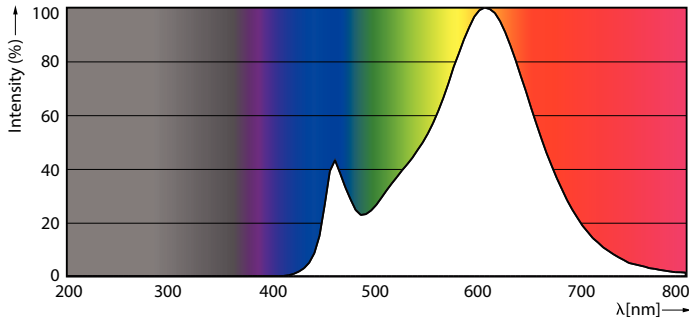

CorePro LEDcandle

Dane fotometryczne

LEDbulb 60W E14 827 FR B38