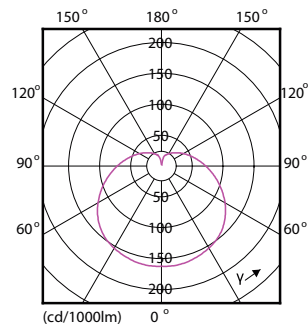

Dane produktu

Informacje ogólne	
Trzonek	E14 [E14]
Zgodność z normą UE RoHS	Tak
Trwałość nominalna (Nom)	15000 h
Cykl załączania	50000X
Dane techniczne	7-60W
Dane techniczne oświetlenia	
Kod barwy	840 [Tb 4000K (841)]
Strumień świetlny (Nom)	830 lm
Oznaczenie koloru	chłodnobiała (CW)
Skorelowana temperatura barwowa (Nom)	4000 K
Skuteczność świetlna (znamionowa) (Nom)	118,00 lm/W
Jednorodność barw	<6
Wskaźnik oddawania barw (Nom)	80
Współczynnik zachowania strumienia świetlnego na zakończenie nominalnego okresu eksploatacji (Nom)	70 %

Rysunki techniczne

Candle 230V 8-60W 806lm 4000K E14 ND FR

Product	D	C
CorePro lustre ND 7-60W E14 840 P48 FR	48 mm	95 mm

Dane fotometryczne

LEDbulb 60W E14 840 FR P48

LEDbulb 60W E14 827 FR P48

CorePro LEDcandle