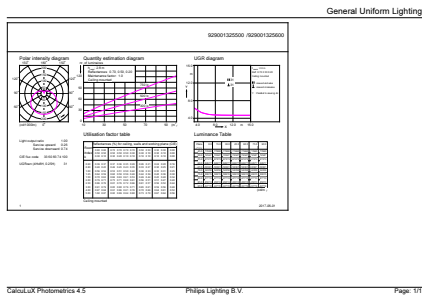

Dane fotometryczne

LEDbulb 60W E14 840 FR P48