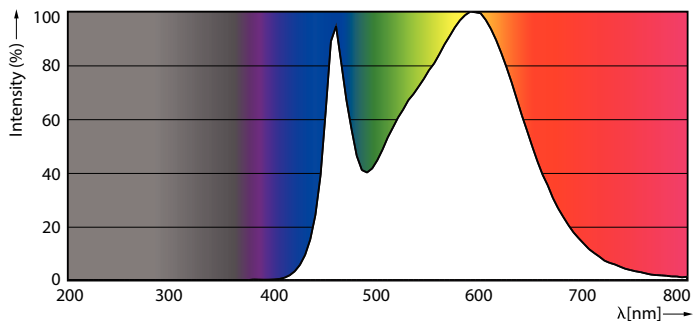

CorePro LEDcandle

Dane fotometryczne

LEDbulb 60W E14 840 FR B38