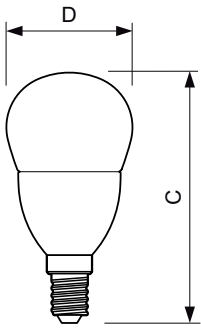

Rysunki techniczne

Candle 230V 8-60W 806lm 4000K E14 ND FR

Product	D	C
CorePro lustre ND 7-60W E14 840 P48 FR	48 mm	95 mm

Dane fotometryczne

LEDbulb 60W E14 840 FR P48

LEDbulb 60W E14 827 FR P48

CorePro LEDcandle