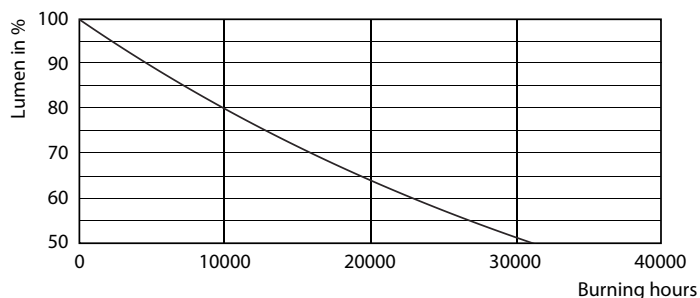

Dane produktu

Informacje ogólne	
Trzonek	E14 [E14]
Zgodność z normą UE RoHS	Tak
Trwałość nominalna (Nom)	15000 h
Cykl załączania	50000X
Dane techniczne	7-60W
Dane techniczne oświetlenia	
Kod barwy	840 [Tb 4000K (841)]
Strumień świetlny (Nom)	830 lm
Oznaczenie koloru	chłodnobiała (CW)
Skorelowana temperatura barwowa (Nom)	4000 K
Skuteczność świetlna (znamionowa) (Nom)	118,00 lm/W
Jednorodność barw	<6
Wskaźnik oddawania barw (Nom)	80
Współczynnik zachowania strumienia świetlnego na zakończenie nominalnego okresu eksploatacji (Nom)	70 %

Dane fotometryczne

LEDbulb 60W E14 840 FR B38

Okres eksploatacji

LEDbulb 60W E14 827 FR B38

LEDbulb 60W E14 827 FR B38