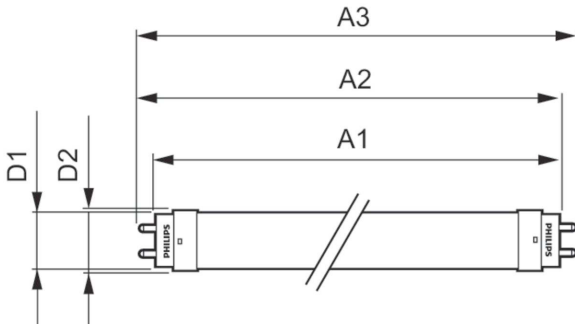

### Dane produktu

Informacje ogólne		Współczynnik mocy (Nom)	
Trzonek	G13 [ Medium Bi-Pin Fluorescent]		0.5
Zgodność z normą UE RoHS	Tak	Napięcie (Nom)	220-240 V
Trwałość nominalna (Nom)	15000 h	<b>Temperatura</b>	
Cykl załączania	50000X	Temperatura otoczenia (Max)	45 °C
<b>Dane techniczne oświetlenia</b>		Temperatura otoczenia (Min)	-20 °C
Kod barwy	840 [ Tb 4000K (841)]	Temperatura przechowywania (Max)	65 °C
Kąt rozsyłu światła (Nom)	240 °	Temperatura przechowywania (Min)	-40 °C
Strumień świetlny (Nom)	2000 lm	Maksymalna temperatura obudowy (Nom)	60 °C
Oznaczenie koloru	chłodnobiała (CW)	<b>Sterowanie i ściemnianie</b>	
Skorelowana temperatura barwowa (Nom)	4000 K	Ściemnialna	brak
Skuteczność świetlna (znamionowa) (Nom)	100,00 lm/W	<b>Mechanika i korpus</b>	
Jednorodność barw	<6	Materiał żarówki	szymba
Wskaźnik oddawania barw (Nom)	80	Długość produktu	1500 mm
LLMF At End Of Nominal Lifetime (Nom)	70 %	<b>Zatwierdzenie i Aplikacja</b>	
<b>Eksploatacja i połączenie elektryczne</b>		Etykieta Efektywności Energetycznej (EEL)	A+
Częstotliwość wejściowa	50 to 60 Hz	Energooszczędny produkt	tak
Power (Rated) (Nom)	20 W	Znaki zatwierdzenia	RoHS compliance Oznaczenie CE Certyfikat KEMA Keur
Czas uruchomienia (Nom)	0,5 s		
Czas rozgrzewania lampy do 60% (Nom)	0,5 s		

## Dane produktu

Pełny kod produktu	871869969708200
Nazwa produktu na zamówieniu	Ecofit LEDtube 1500mm 20W 840 T8 I
EAN/UPC - Produkt	8718699697082
Kod zamówienia	69708200

Numerator - Quantity Per Pack	1
Numerator - Packs per outer box	20
Material Nr. (12NC)	929001338122
SAP Net Weight (Piece)	0,310 kg

## Rysunki techniczne

TLED 5ft 220-240V 20-57W 2000lm 4000K

Product	D1	D2	A1	A2	A3
Ecofit LEDtube 1500mm 20W 840 T8 I	25,7 mm	28 mm	1500 mm	1507,1 mm	1514,2 mm