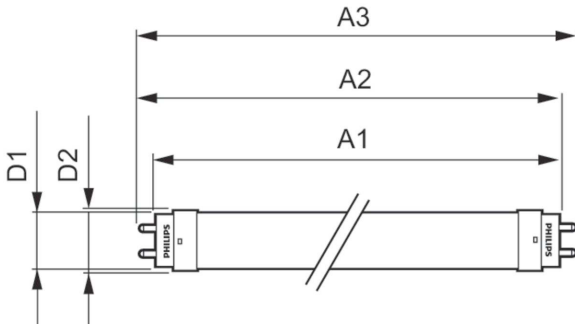

LEDtube Ecofit T8

Zużycie energii elektrycznej w kWh/1000 h 20 kWh

Dane produktu

Pełny kod produktu	871869969710500
Nazwa produktu na zamówieniu	Ecofit LEDtube 1500mm 20W 865 T8 I
EAN/UPC - Produkt	8718699697105
Kod zamówienia	69710500

Numerator - Quantity Per Pack	1
Numerator - Packs per outer box	20
Material Nr. (12NC)	929001338222
SAP Net Weight (Piece)	0,310 kg

Rysunki techniczne

TLED 5ft 220-240V 20-57W 2000lm 6500K

Product	D1	D2	A1	A2	A3
Ecofit LEDtube 1500mm 20W 865 T8 I	25,7 mm	28 mm	1500 mm	1507,1 mm	1514,2 mm