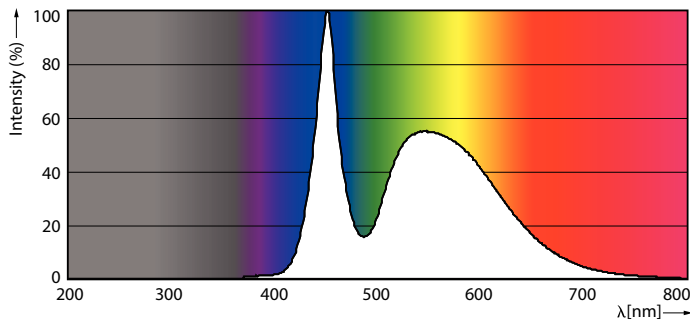

LEDtube Ecofit 16W G13 865 24D ND