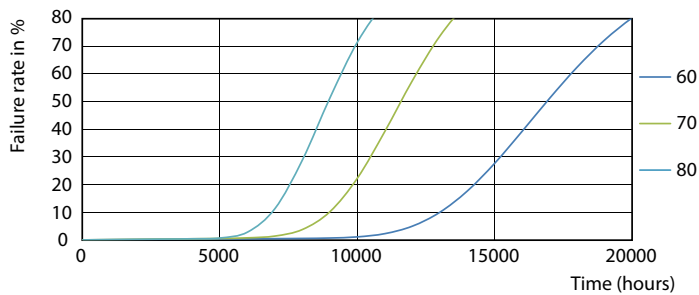

## Okres eksploatacji

LEDtube Ecofit 16W G13 840 24D ND

LEDtube Ecofit 16W G13 840 24D ND

LEDtube Ecofit 16W G13 840 24D ND

LEDtube Ecofit 16W G13 840 24D ND

LEDtube Ecofit 16W G13 840 24D ND