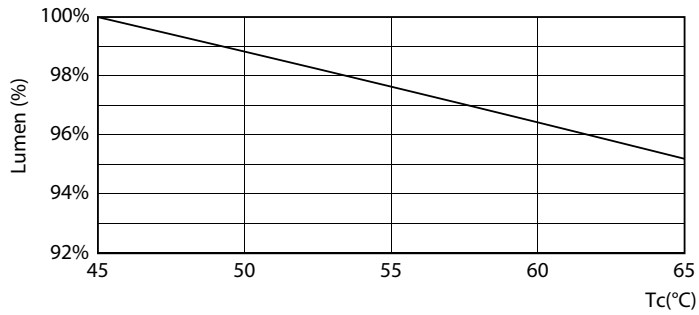

LEDtube Ecofit T8

Okres eksploatacji

LEDtube Ecofit 16W G13 840 24D ND