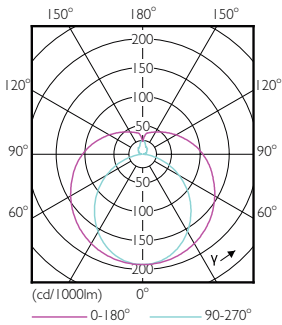

Dane fotometryczne

LEDtube Ecofit 16W G13 840 24D ND