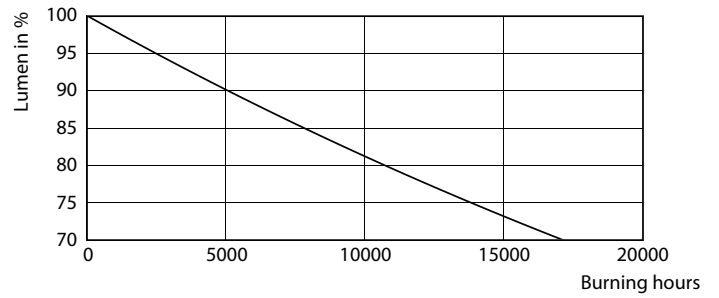

LEDtube Ecofit T8

Okres eksploatacji

LEDtube Ecofit 16W G13 840 24D ND