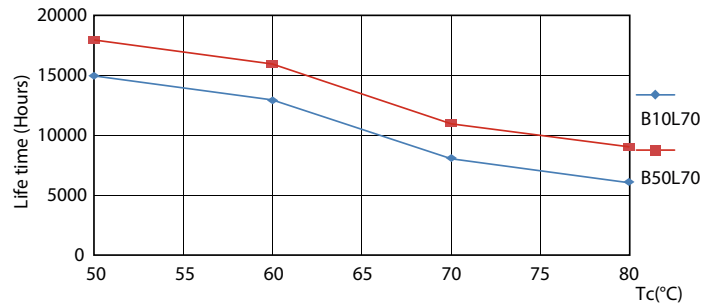

LEDtube Ecofit 16W G13 840 24D ND

LEDtube Ecofit 16W G13 840 24D ND