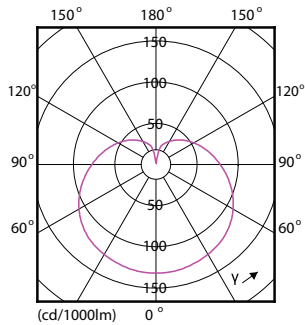

CorePro LEDcandle

Dane fotometryczne

CorePro LEDlustre 40W E14 865 FR P45