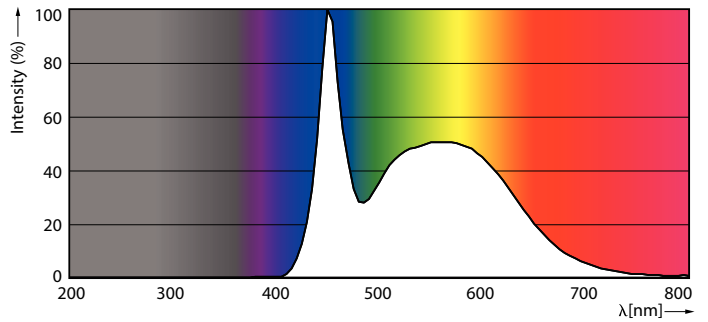

CorePro LEDcandle 40W E14 865 FR B35