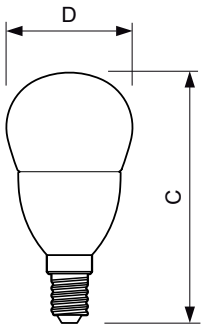

CorePro LEDcandle

Zatwierdzenie i Aplikacja

Etykieta Efektywności Energetycznej (EEL)	A+
Zużycie energii elektrycznej w kWh/1000 h	6 kWh

Dane produktu

Pełny kod produktu	871869674683700
Nazwa produktu na zamówieniu	CorePro lustre ND 5.5-40W E14 865 P45 FR
EAN/UPC - Produkt	8718696746837

Kod zamówienia	74683700
Numerator SAP – Liczba sztuk w opakowaniu	1
Numerator SAP – Liczba paczek w opakowaniu zewnętrznym	10
Materiał Nr (12NC)	929001394602
Waga netto (szt.)	0,040 kg

Rysunki techniczne

Candle P45 5.5-40W 520lm 6500K E14 ND FR

Product	D	C
CorePro lustre ND 5.5-40W E14 865 P45 FR	45 mm	88 mm